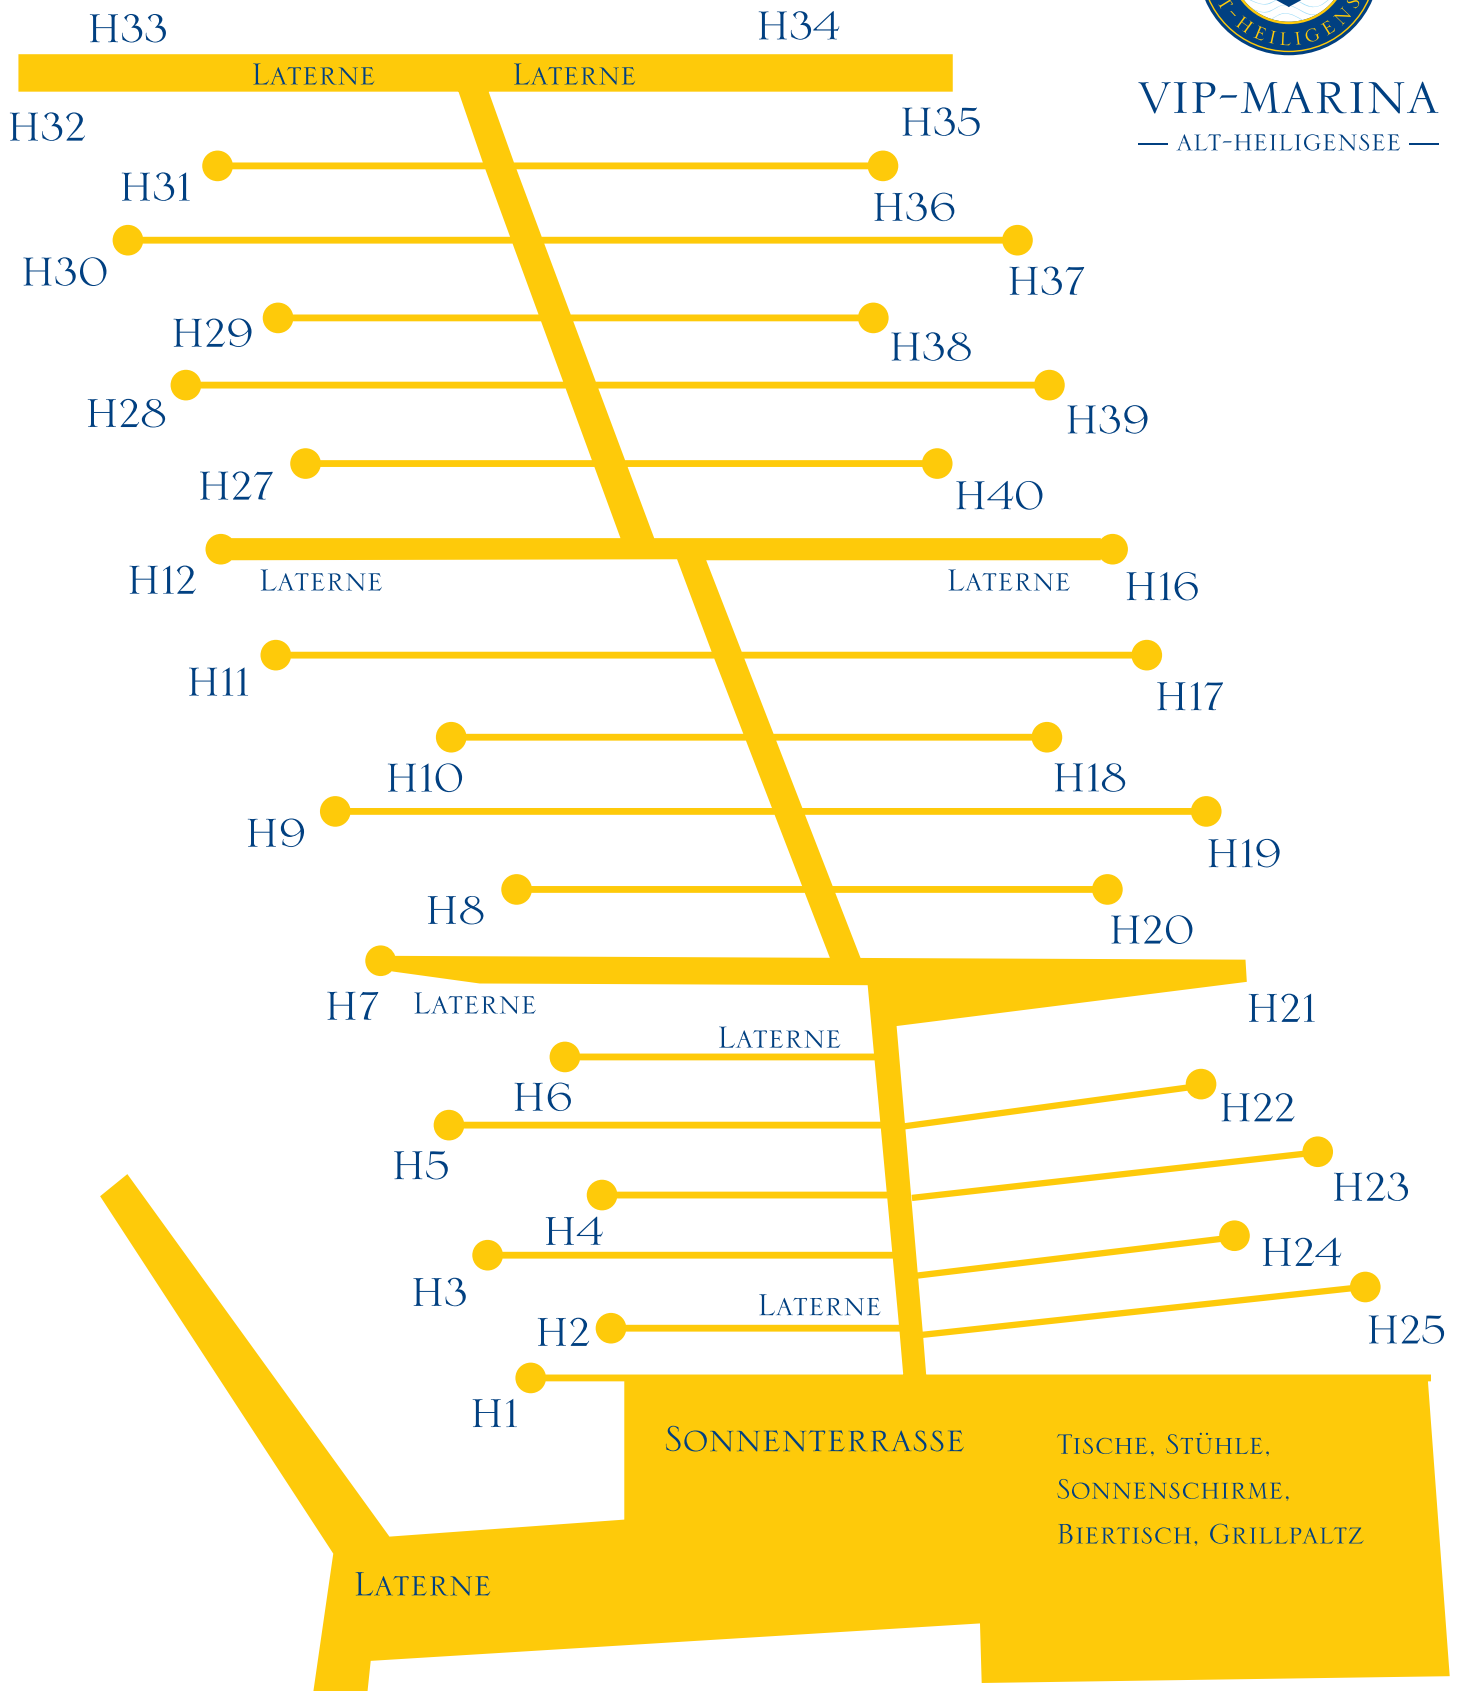

LIEGEPLATZPLAN

VIP-MARINA
— ALT-HEILIGENSEE —

VIP-MARINA
— ALT-HEILIGENSEE —

ALT-HEILIGENSEE 110
13503 BERLIN-RENICKENDORF
TELEFON: 030 / 25 58 07 59
TELEFAX: 030 / 43 66 46 55
WEB: WWW.VIP-MARINA.DE
E-MAIL: INFO@VIP-MARINA.DE